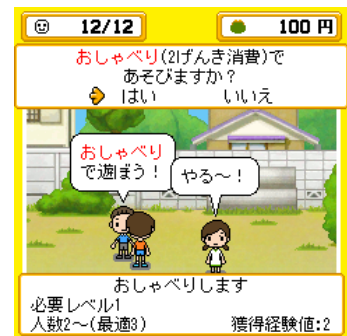

プレイヤーは小学生(性別が選べます)になって、昭和50年代がモチーフとなった町で生活します。ともだちと遊んだり、お菓子を買って食べたり、どこからともなく現れた怪しいウワサにドキドキしたり…。あの頃の子どもも現代の子どもも、懐かしい昭和の香りを体験できます。

### ■目指せ！ずかんコンプリート

お店で買ったり、依頼されたクエストをクリアしてグッズを集めましょう。ソースせんべいやヒヨコのりなど、懐かしのグッズは100種類以上！クエストは、決まったレベルが必要なものや、ともだちと協力してクリアするものなど様々。グッズを集めていくとお父さんからご褒美がもらえます。たくさん集めて、「きらめきグッズずかん」コンプリートを目指してください。

### ■ともだち100人できるかな！？

町の中で出会う「ともだち」とあいさつをしたり、「けいどろ」や「はないちもんめ」、「だるまさんがころんだ」などでいっしょに遊んで仲良くなっていきます。関係を深めていくと彼らから思わぬプレゼントがもらえるかもしれません。ゲーム中、ある条件でできるようになる「あきすとぜねこ占い」で、ともだちとの相性が分かります。占い結果は、ともだちとのなかよし度の上がり方に関係しています。

### ■「あきすとぜねこ」とは？

主に昭和時代の女の子の間で流行した、名前を数値化して答えを導く相性占いの事です。

占い対象の2人の名前前の母音<あいうえお>を<12345>に置きかえ、2人の間で同じ数字があれば、それぞれを消します。残りの数字を合計し、それを「あきすとぜねこ」と数えていきます。

占い結果の<あ→愛してる、き→嫌い、す→好き、と→友達、ぜ→絶交、ね→熱烈、こ→恋人>の頭文字をとって「あきすとぜねこ」と呼ばれました。