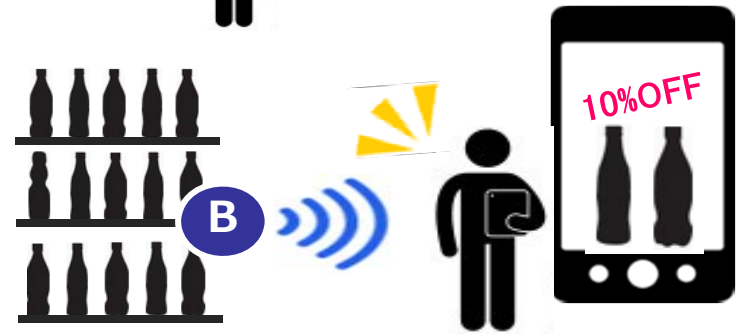

店内・商品棚の前

冷蔵ショーケースの前で
お茶のクーポン配布