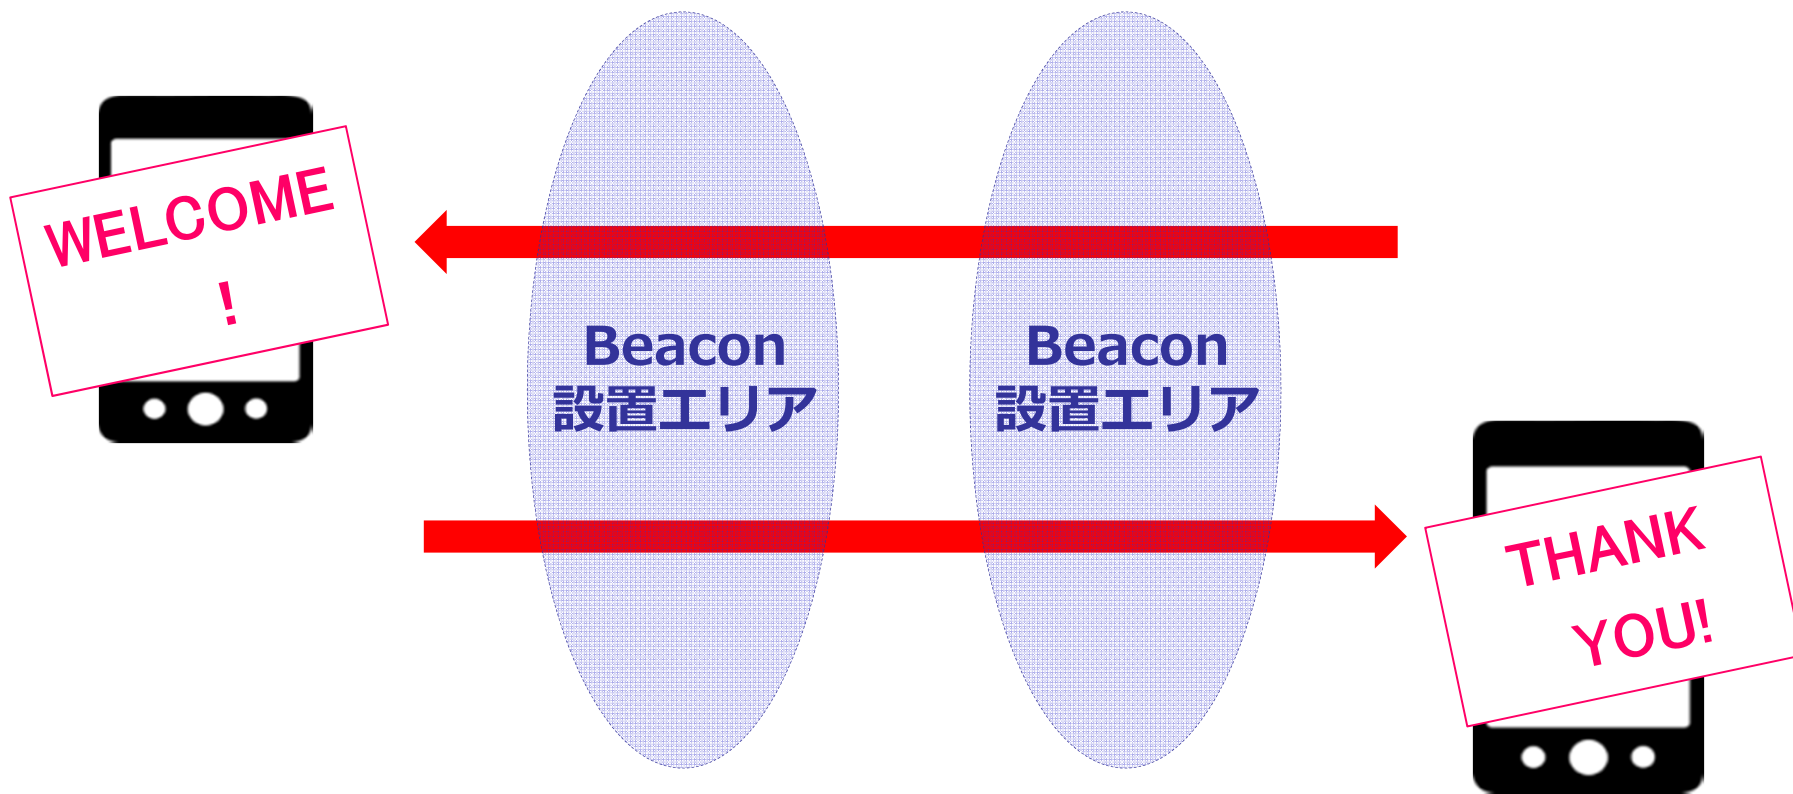

### 店内・商品棚の前

冷蔵ショーケースの前で  
お茶のクーポン配布

### レジ横

近

タッチでポイント加算

# Beaconで移動方向がわかる

設置方法や設定により、移動方向がわかる

例：入退店の検知