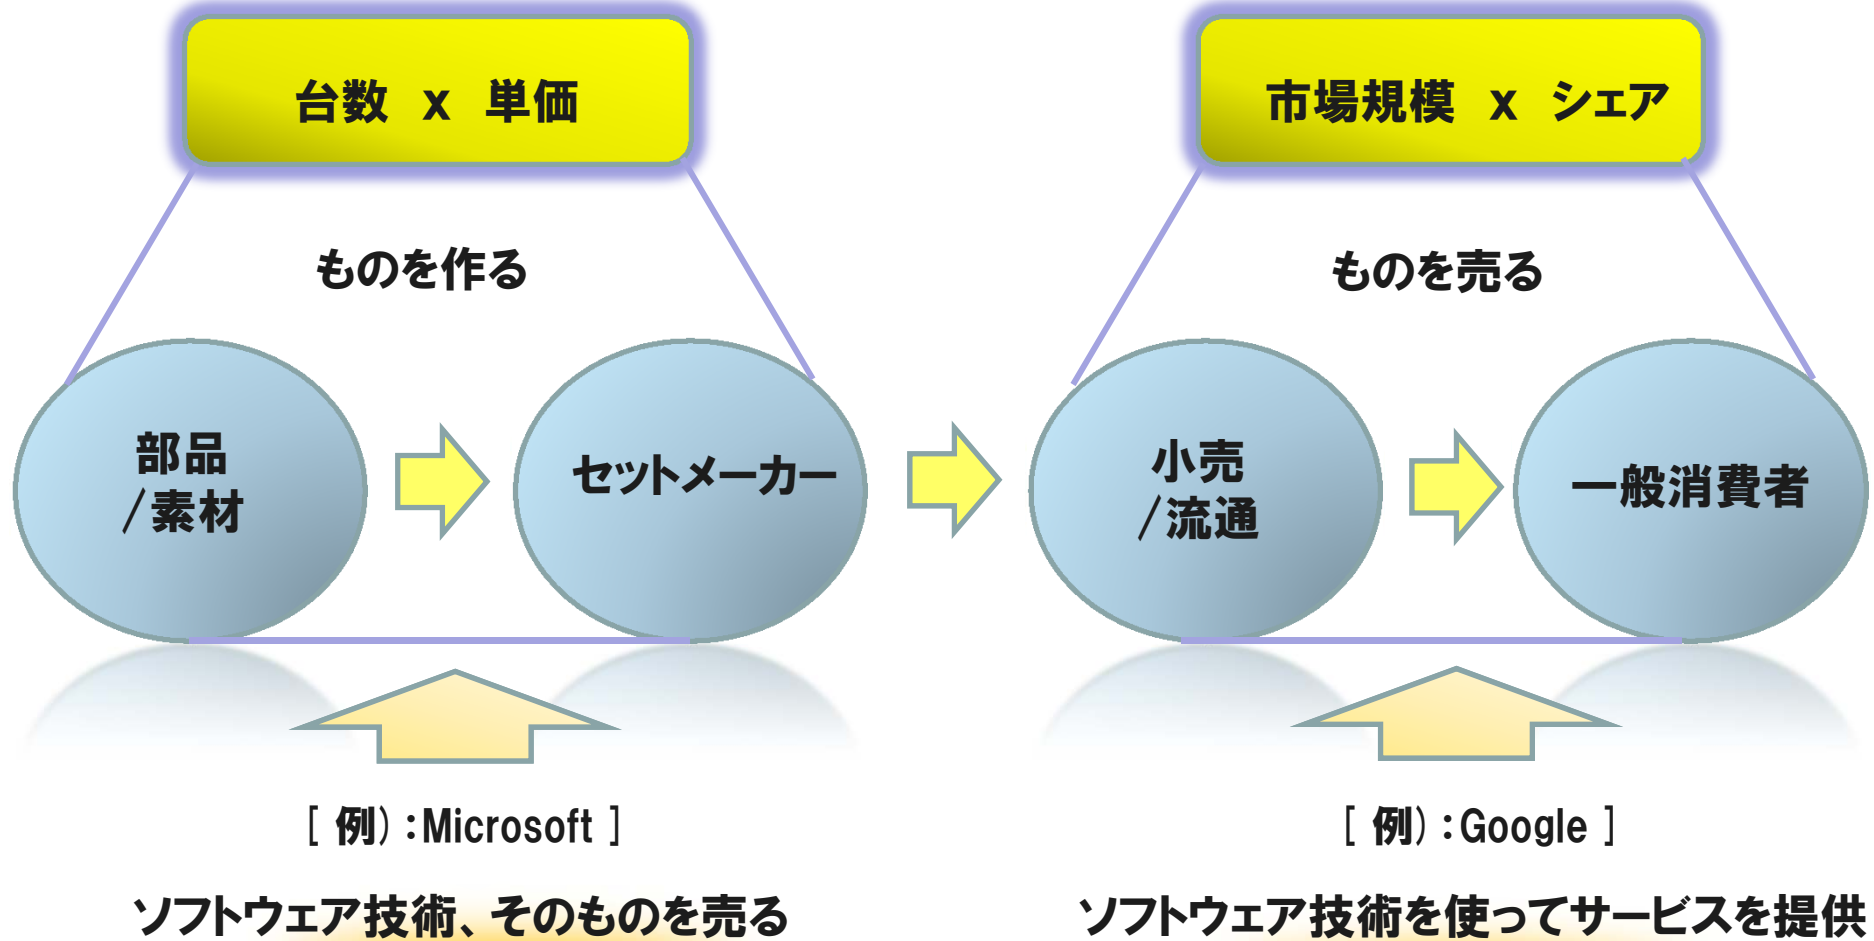

## Deep Embedded Project

2014年2月17日

チーフアーキテクト 郡山 龍

# ITビジネスのパラダイムシフト

Google、Facebook、Twitterは  
ネットの世界に於けるユーザーの言動  
を収益機会に繋ぐビジネスモデル

次の課題は、  
リアルな世界に於けるユーザーの行動  
を収益機会に繋ぐ方法

眼鏡？室溫計？